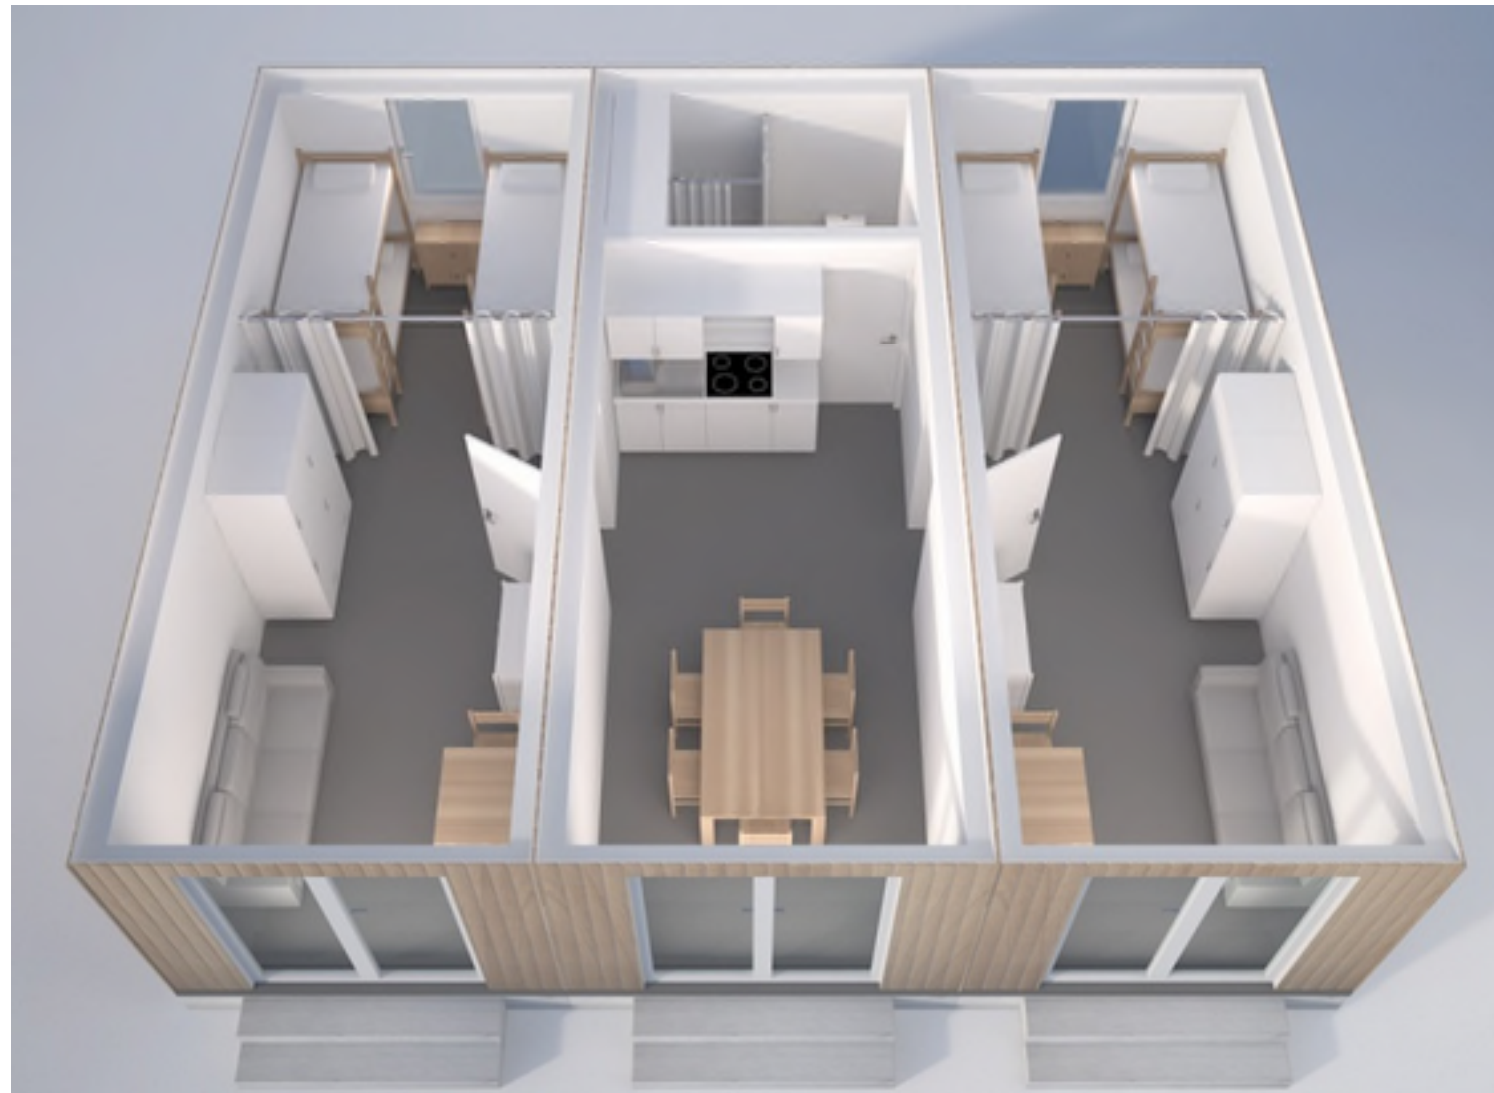

Modulbauweise Wohneinheiten / Gemeinschaftsräume

FH Potsdam