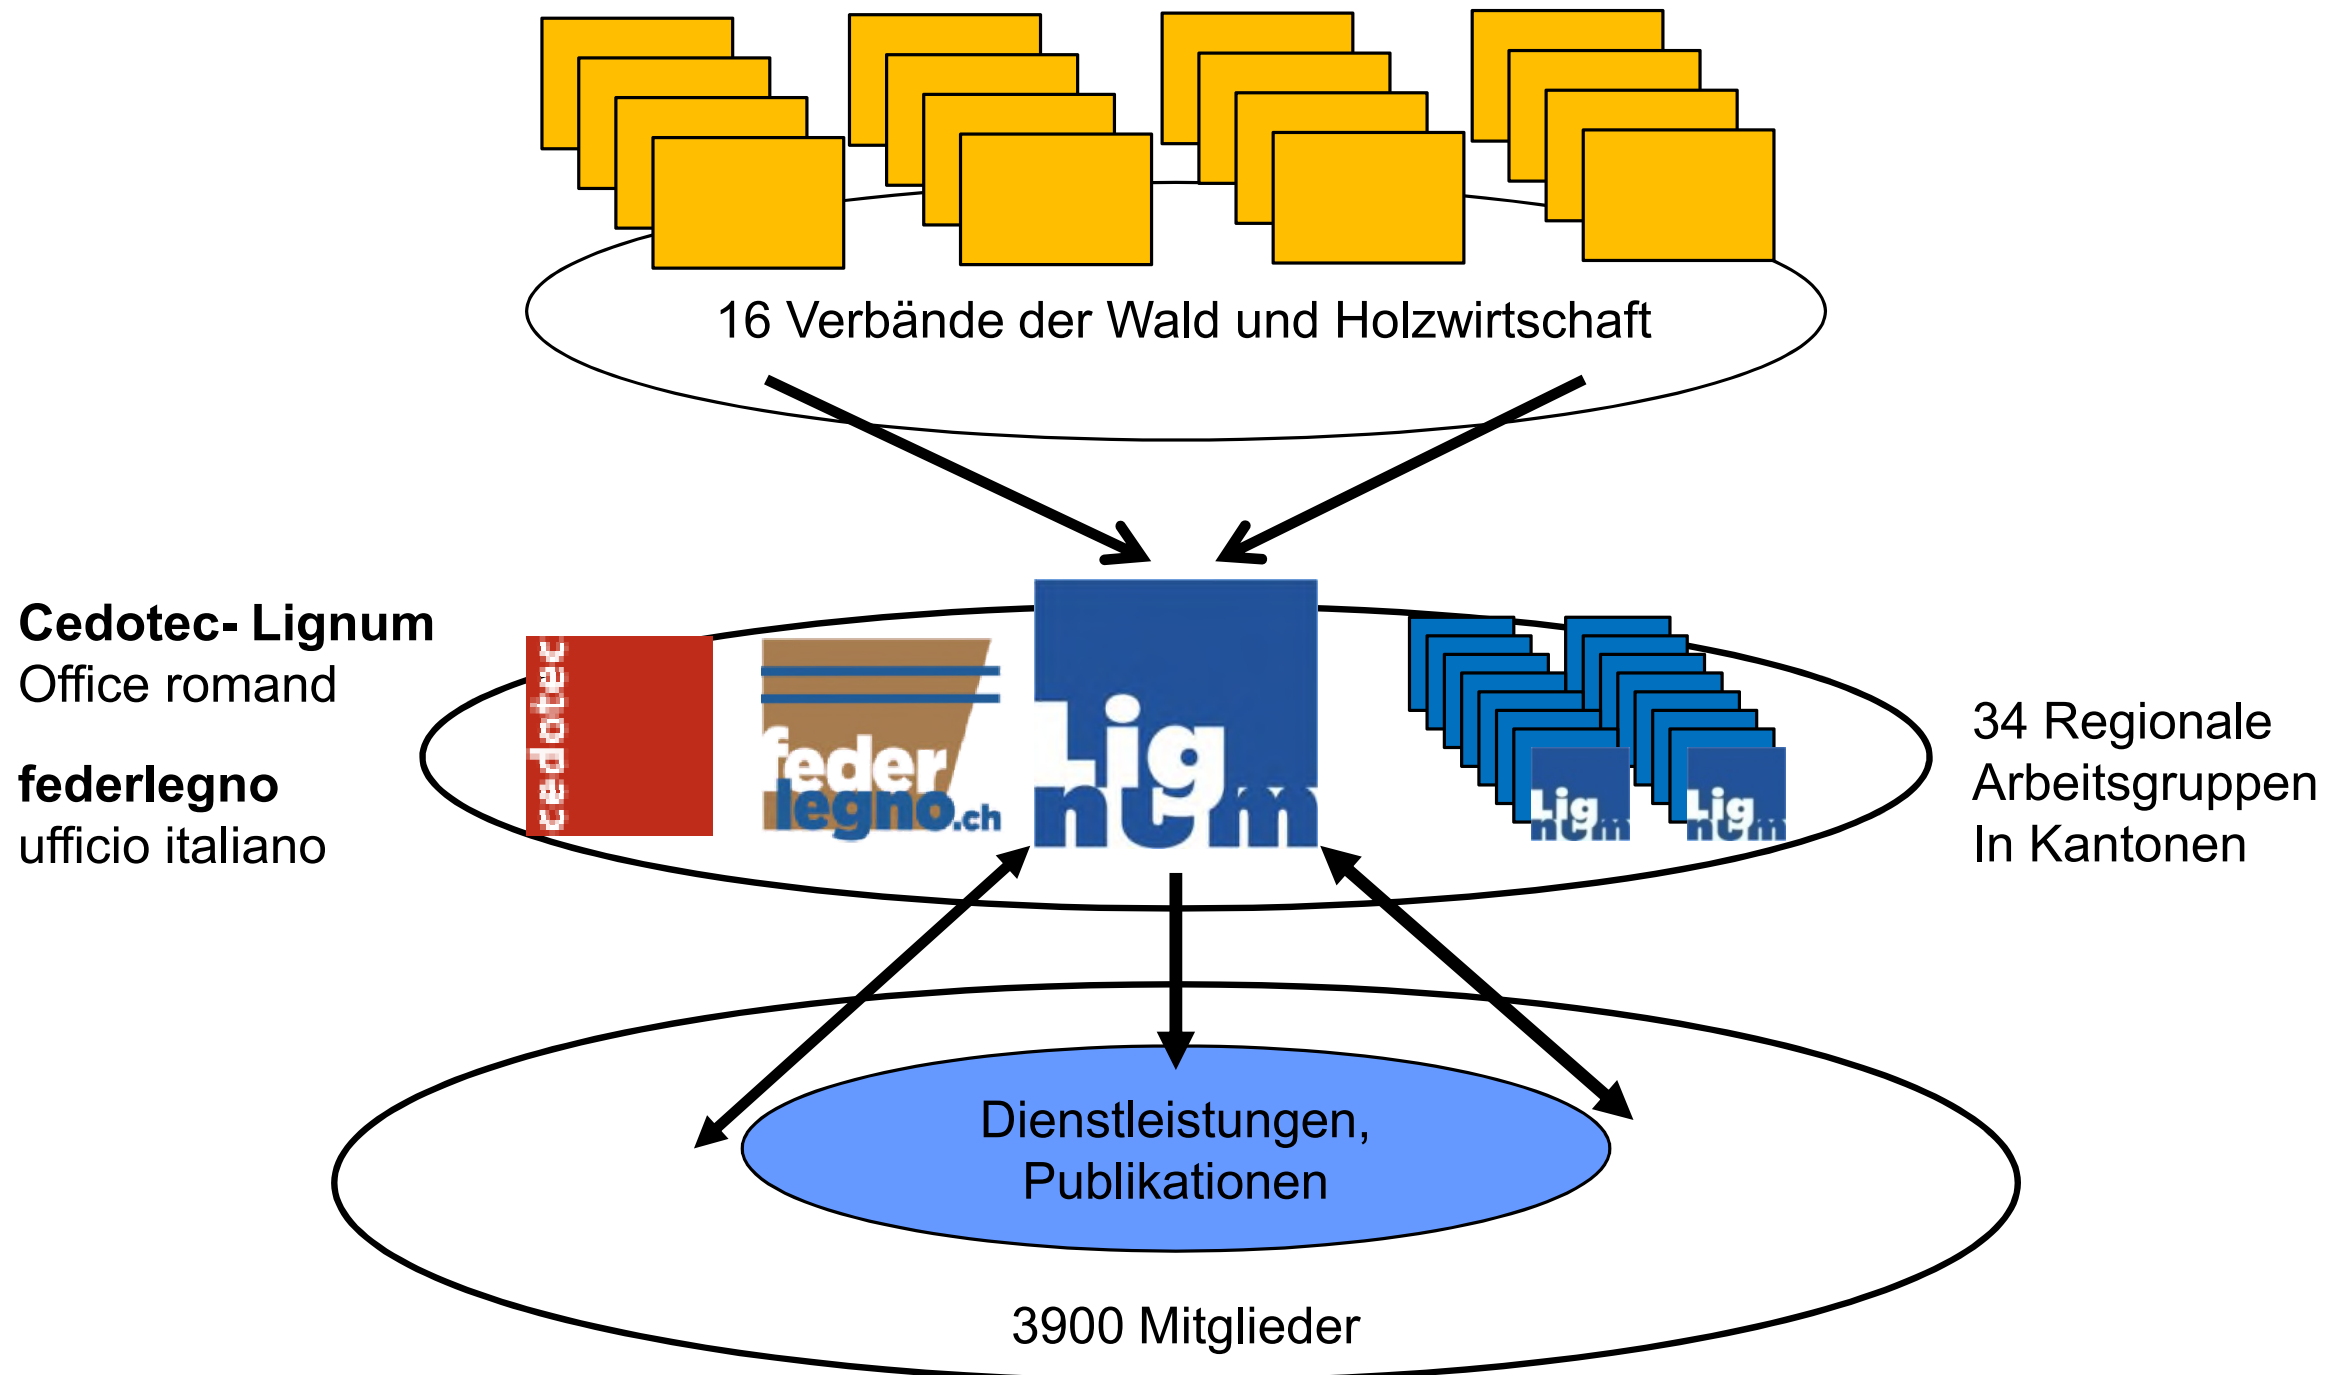

Lignum-Organisation

Der Dachverband der Schweizer Wald und Holzwirtschaft